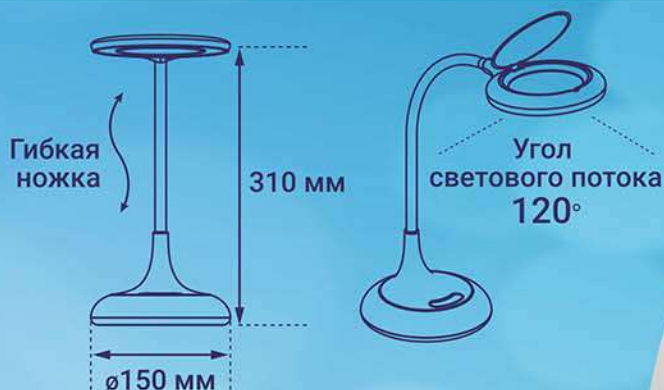

# СВЕТОДИОДНЫЙ НАСТОЛЬНЫЙ СВЕТИЛЬНИК

СЕНСОРНОЕ  
ВКЛЮЧЕНИЕ

РЕГУЛИРОВКА  
ЯРКОСТИ СВЕЧЕНИЯ

3 ЦВЕТА  
СВЕЧЕНИЯ

GLTL-022

Код для заказа 800022

Модель  
**10 Вт\***  
100-240 В

## Область применения

**90%**  
ЭКОНОМИИ  
ЭЛЕКТРОЭНЕРГИИ

LED

**45000**  
ЧАСОВ

ЦВЕТ  
КОРПУСА  
**БЕЛЫЙ**

Кол-во в трансп. упаковке – 8шт.

**Световой поток – 530 Лм**

\* Вся дополнительную информацию можно найти в инструкции внутри упаковки. Подробности уточняйте у вашего персонального менеджера. Удачных продаж!